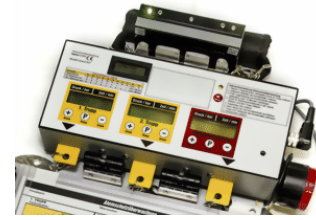

tegasus ASÜ-Controlsystem

Lagerungsauszug für den Selbststeinbau:

- Damit der Überwacher (Maschinist) bei der Durchführung seiner Arbeiten die Tafel nicht am Mann tragen muß,
- damit die Dachbelastung ungehindert entnommen werden kann,
- die Trupphuren mit weithin wahrnehmbaren Signalen stellen die Verbindung zum Überwacher her.

sichere Einstellung der Einsatzzeiten, weithin wahrnehmbare Signalgebung

trennbare ASÜ-Schreibtafel für getrennte Lagerung und Anwendung (Registrierung im Mannschaftsraum).

ausziehbare ASÜ-Schreibtafel

*tegasus GmbH
Entwicklung und der Vertrieb
von technischen Produkten*